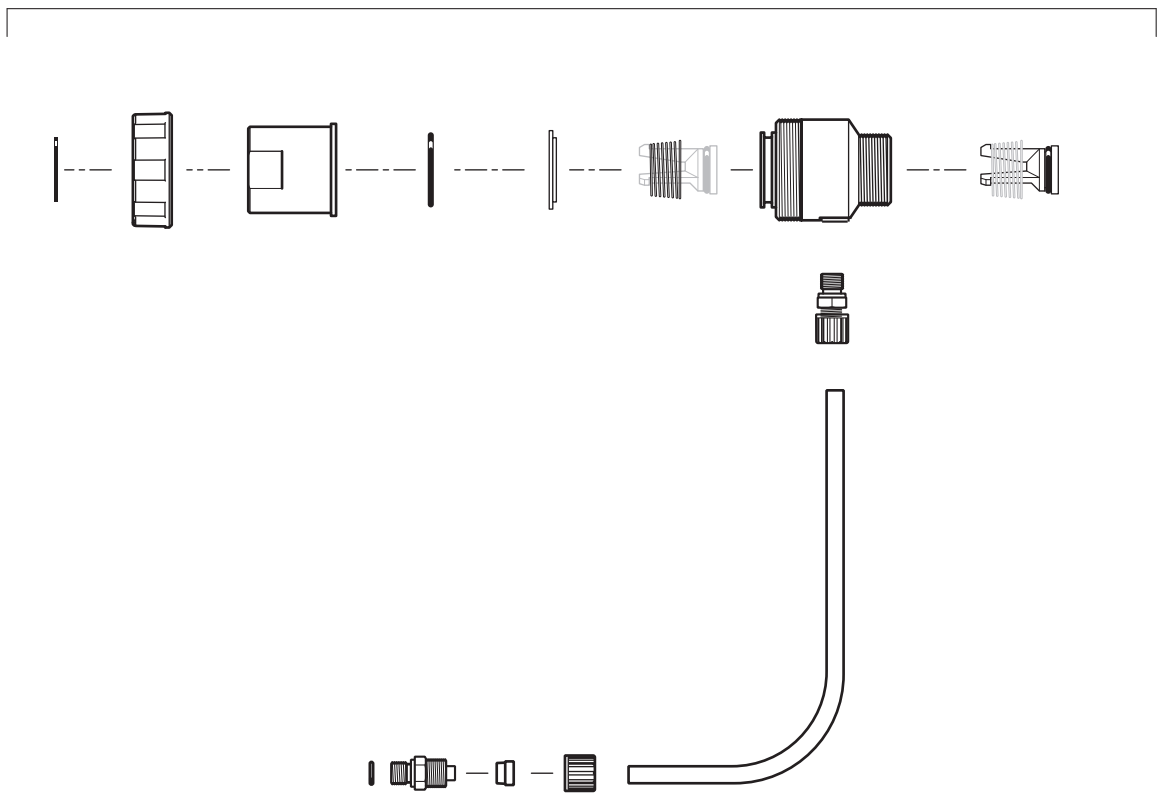

D45RE8-IE

N° SERIE

(N° 07081105 →)

4.5 m³/h - 3 - 8%
 20 GPM - 1:33 - 1:12.5
 0.5 - 5 bar
 7 - 70 psi

D45RE8-IE
N° SERIE
(N° 07081105 ⇒)

4.5 m³/h - 3 - 8%
20 GPM - 1:33 - 1:12.5
0.5 - 5 bar
7 - 70 psi

PJ146-1

D45RE8-IE

N° SERIE
(N° 07081105 →)

4.5 m³/h - 3 - 8%
20 GPM - 1:33 - 1:12.5
0.5 - 5 bar
7 - 70 psi

CD105

© DOSATRON INTERNATIONAL S.A.S. 2013
D45RE8-IE/0713/U2

D45RE8-IE

N° SERIE

(N° 07081105 ⇒)

4.5 m³/h - 3 - 8%
20 GPM - 1:33 - 1:12.5
0.5 - 5 bar
7 - 70 psi