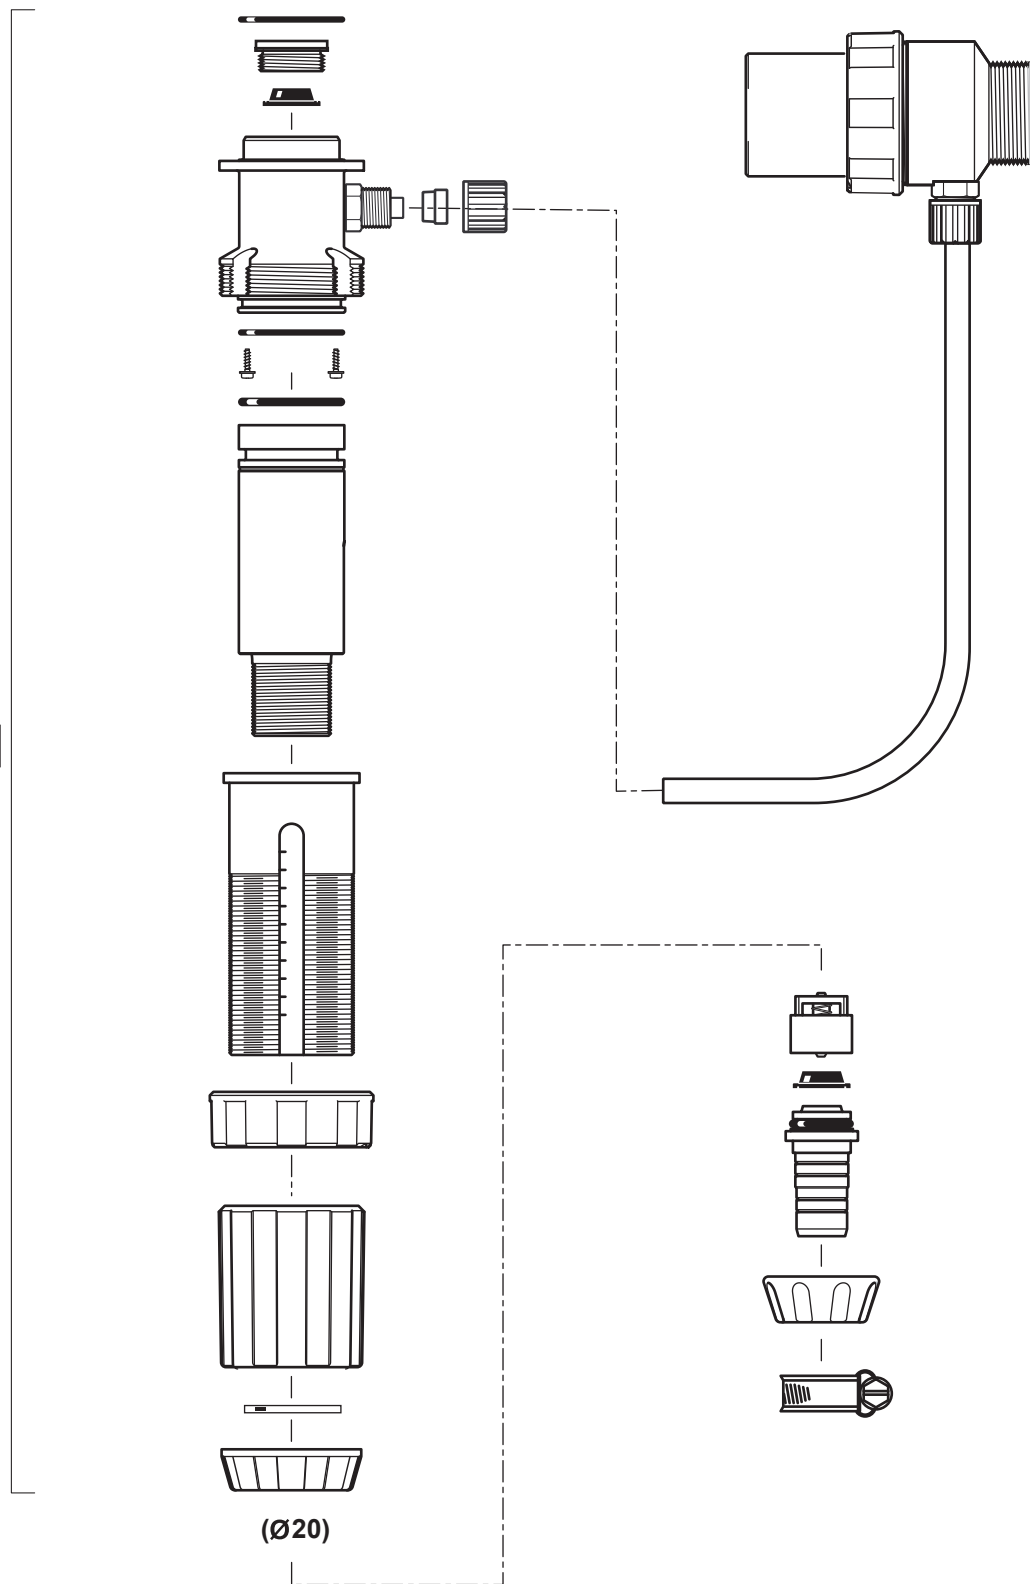

D45RE8-IE

N° SERIE

(N° 07081105 →)

4.5 m³/h - 3 - 8%
 20 GPM - 1:33 - 1:12.5
 0.5 - 5 bar
 7 - 70 psi

D45RE8-IE
N° SERIE
(N° 07081105 ⇒)

4.5 m³/h - 3 - 8%
20 GPM - 1:33 - 1:12.5
0.5 - 5 bar
7 - 70 psi

PJ146-1

D45RE8-IE

N° SERIE
(N° 07081105 →)

4.5 m³/h - 3 - 8%
20 GPM - 1:33 - 1:12.5
0.5 - 5 bar
7 - 70 psi

CD105

© DOSATRON INTERNATIONAL S.A.S. 2013
D45RE8-IE/0713/U2

D45RE8-IE

N° SERIE

(N° 07081105 ⇒)

4.5 m³/h - 3 - 8%
20 GPM - 1:33 - 1:12.5
0.5 - 5 bar
7 - 70 psi