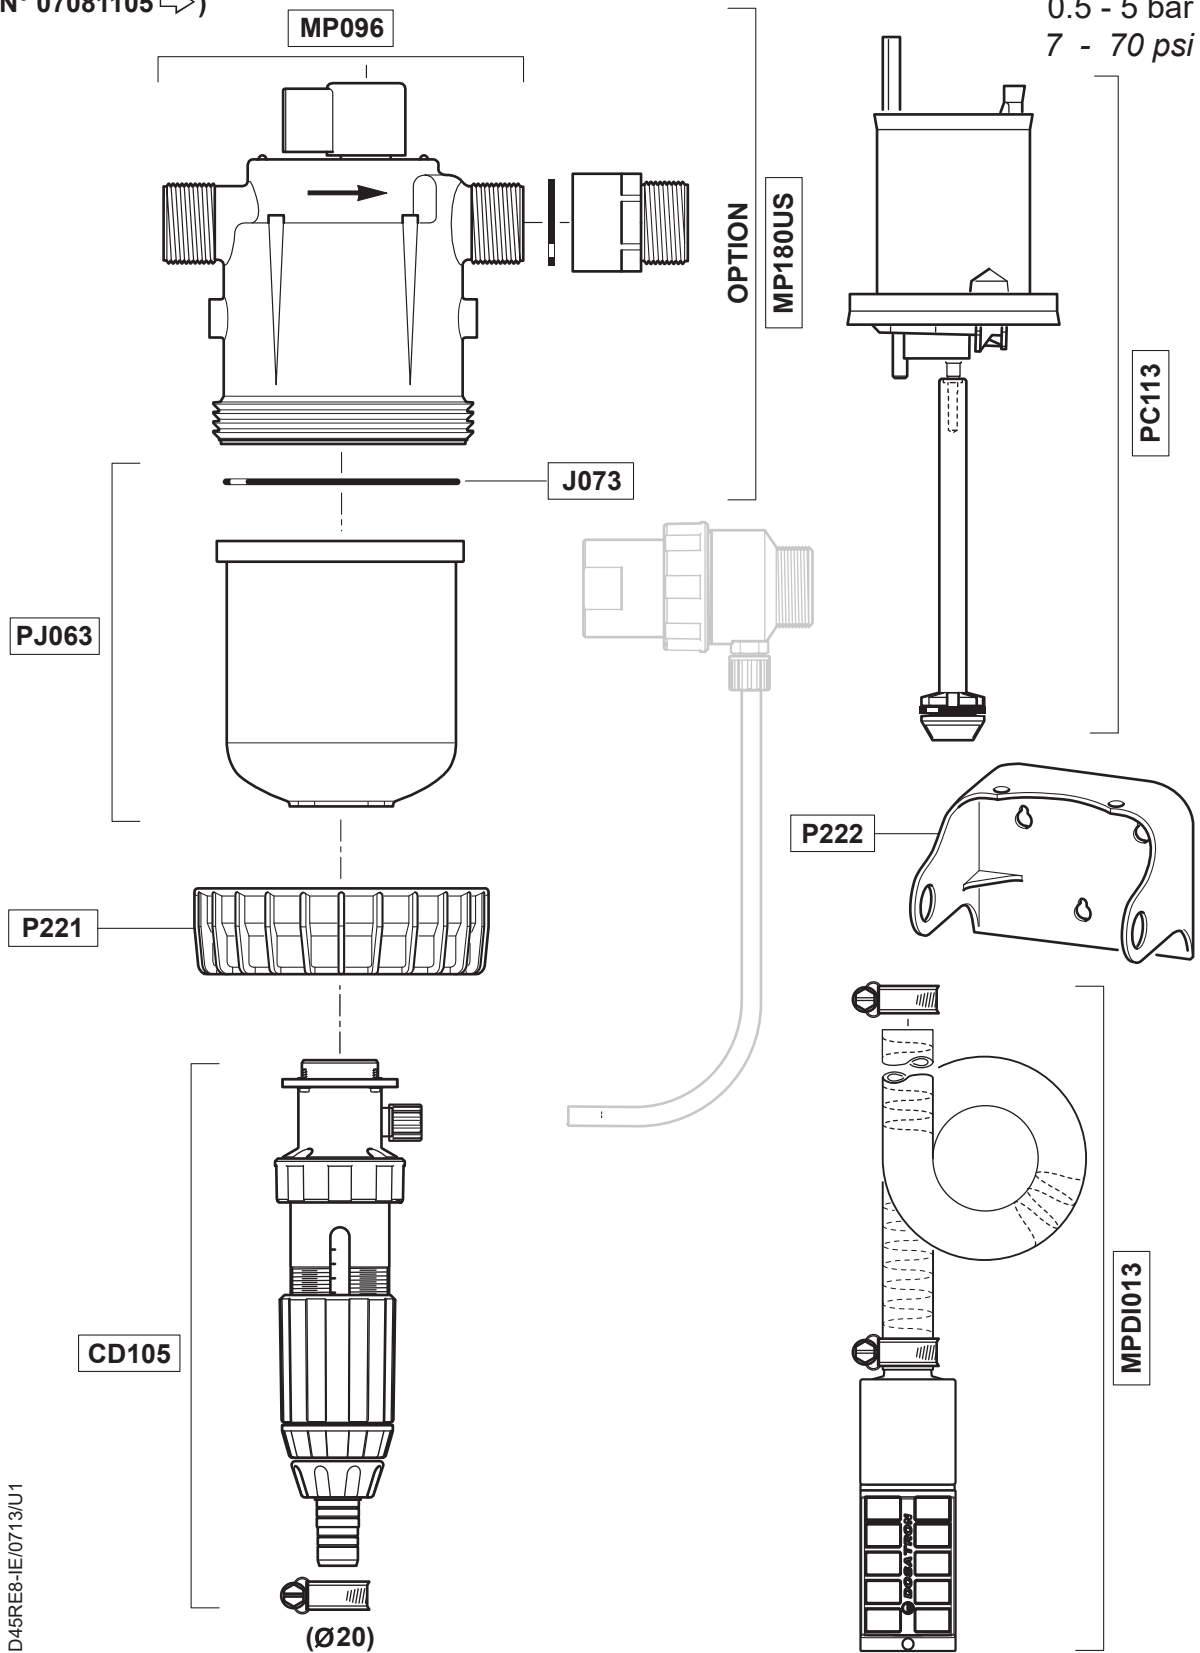

D45RE8-IE

N° SERIE

(N° 07081105 →)

4.5 m³/h - 3 - 8%
 20 GPM - 1:33 - 1:12.5
 0.5 - 5 bar
 7 - 70 psi

D45RE8-IE
N° SERIE
(N° 07081105 ⇒)

4.5 m³/h - 3 - 8%
20 GPM - 1:33 - 1:12.5
0.5 - 5 bar
7 - 70 psi

PJ146-1

D45RE8-IE

N° SERIE
(N° 07081105 →)

4.5 m³/h - 3 - 8%
20 GPM - 1:33 - 1:12.5
0.5 - 5 bar
7 - 70 psi

CD105

© DOSATRON INTERNATIONAL S.A.S. 2013
D45RE8-IE/0713/U2

D45RE8-IE

N° SERIE

(N° 07081105 ⇒)

4.5 m³/h - 3 - 8%
20 GPM - 1:33 - 1:12.5
0.5 - 5 bar
7 - 70 psi