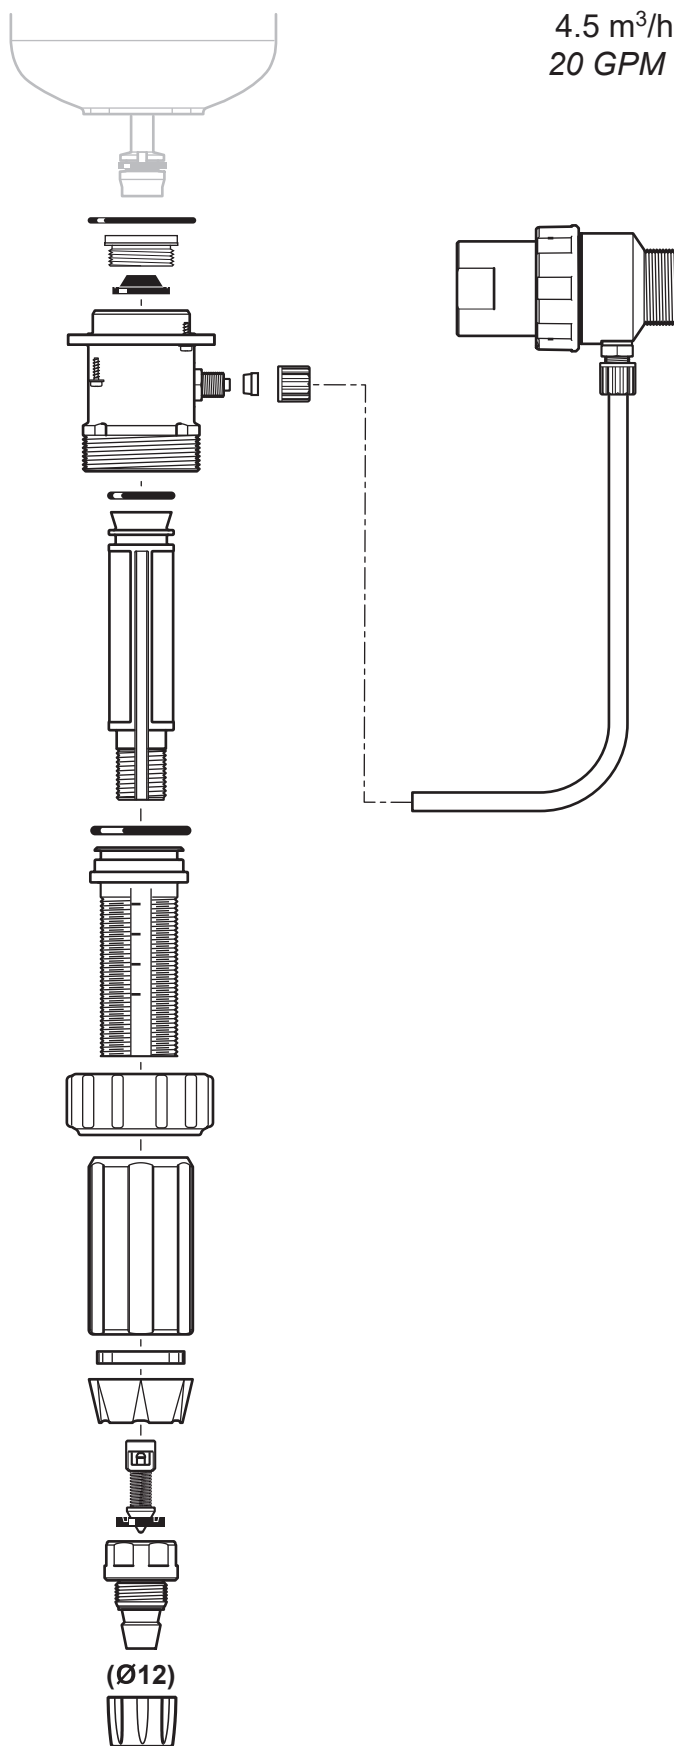

# D45RE3-IE

N° SERIE

(N° 07111224 →)

4.5 m<sup>3</sup>/h - 0.5 - 3%

20 GPM - 1:200 - 1:33

0.5 - 5 bar

7 - 70 psi

**D45RE3-IE**  
N° SERIE  
(N° 07111224 ⇒)

4.5 m<sup>3</sup>/h - 0.5 - 3%  
20 GPM - 1:200 - 1:33  
0.5 - 5 bar  
7 - 70 psi

**PJ141-1**

**D45RE3-IE**  
N° SERIE  
(N° 07111224 →)

4.5 m<sup>3</sup>/h - 0.5 - 3%  
20 GPM - 1:200 - 1:33  
0.5 - 5 bar  
7 - 70 psi

# D45RE3-IE

N° SERIE

(N° 07111224 ⇨)

4.5 m<sup>3</sup>/h - 0.5 - 3%

20 GPM - 1:200 - 1:33

0.5 - 5 bar

7 - 70 psi

PJ144