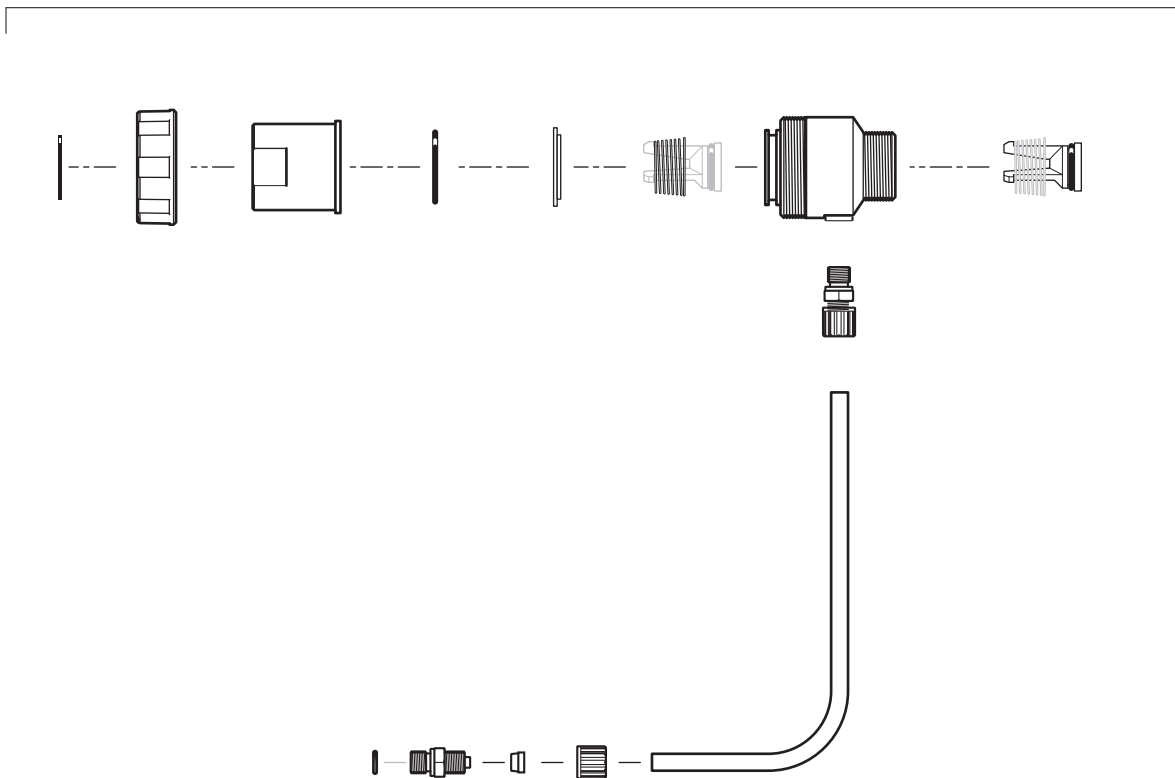

# D45RE3-IE

N° SERIE

(N° 07111224 →)

4.5 m<sup>3</sup>/h - 0.5 - 3%

20 GPM - 1:200 - 1:33

0.5 - 5 bar

7 - 70 psi

**D45RE3-IE**  
N° SERIE  
(N° 07111224 ⇒)

4.5 m<sup>3</sup>/h - 0.5 - 3%  
20 GPM - 1:200 - 1:33  
0.5 - 5 bar  
7 - 70 psi

**PJ141-1**

**D45RE3-IE**  
N° SERIE  
(N° 07111224 →)

4.5 m<sup>3</sup>/h - 0.5 - 3%  
20 GPM - 1:200 - 1:33  
0.5 - 5 bar  
7 - 70 psi

CD104

# D45RE3-IE

N° SERIE

(N° 07111224 ⇨)

4.5 m<sup>3</sup>/h - 0.5 - 3%

20 GPM - 1:200 - 1:33

0.5 - 5 bar

7 - 70 psi

PJ144