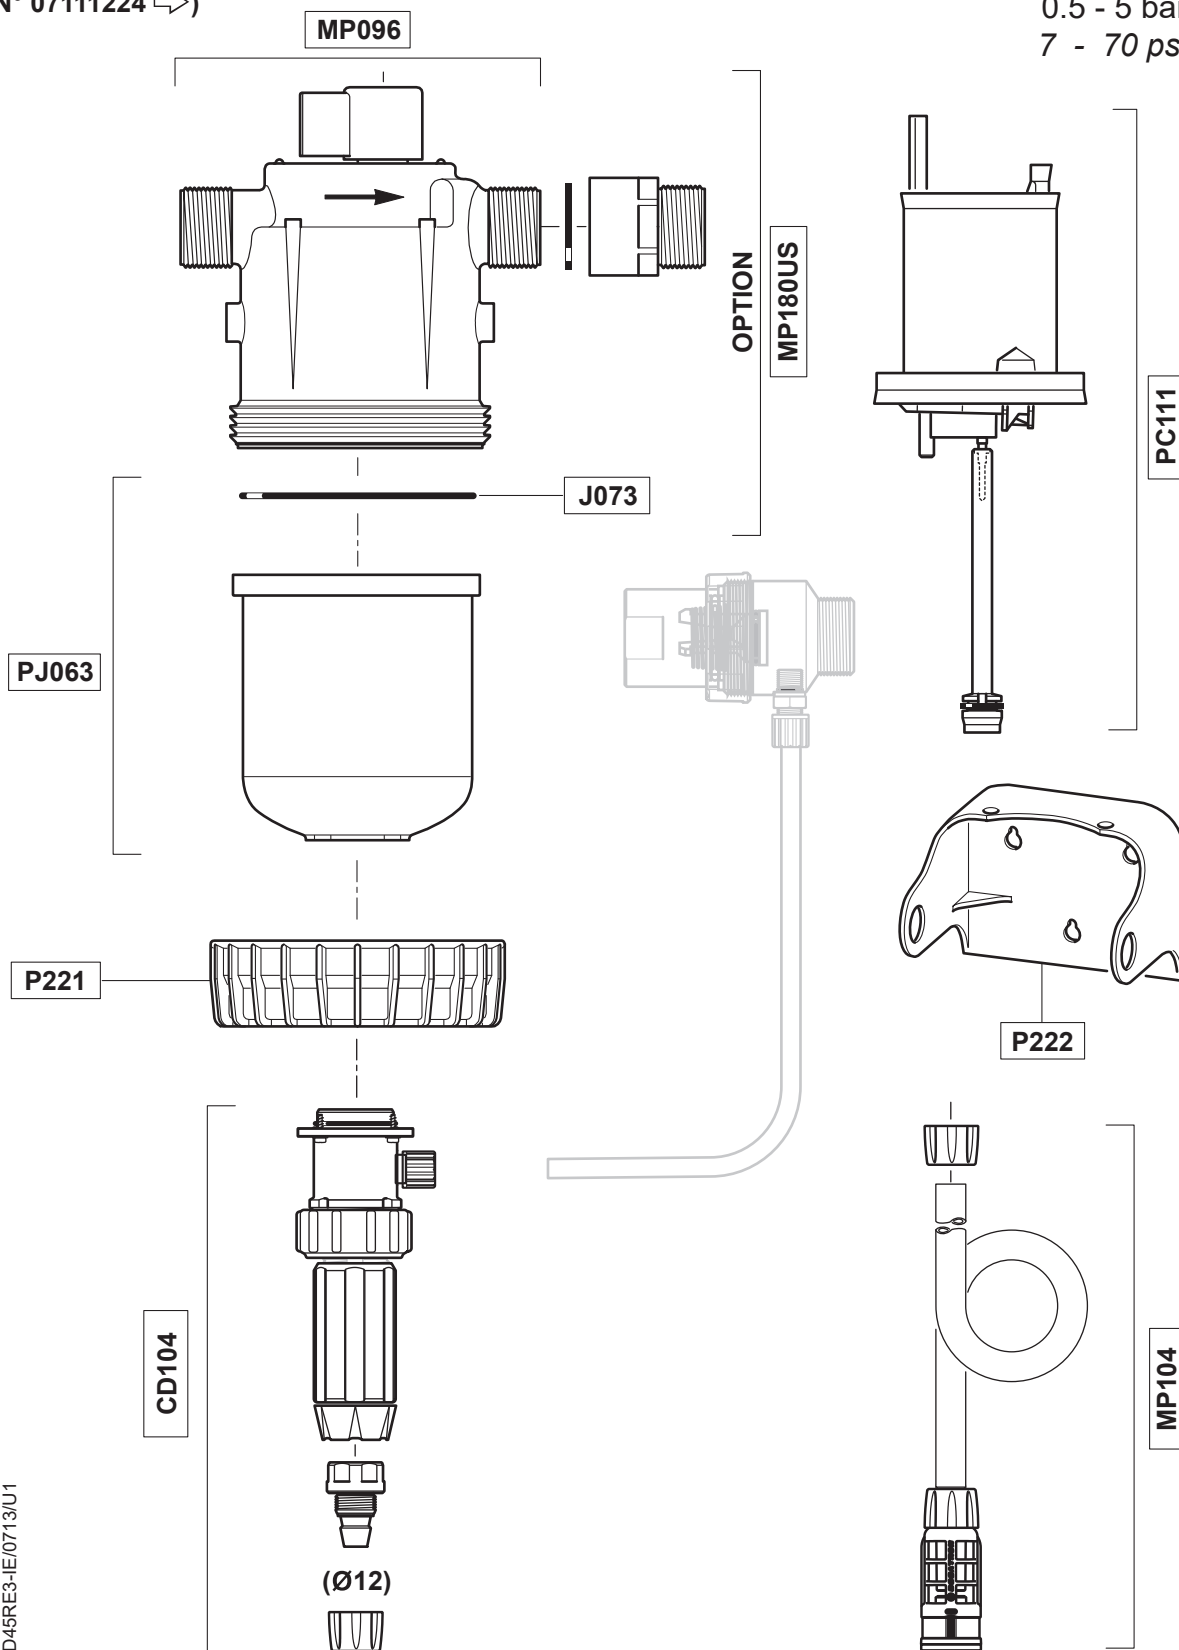

# D45RE3-IE

N° SERIE

(N° 07111224 →)

4.5 m<sup>3</sup>/h - 0.5 - 3%

20 GPM - 1:200 - 1:33

0.5 - 5 bar

7 - 70 psi

**D45RE3-IE**  
N° SERIE  
(N° 07111224 ⇒)

4.5 m<sup>3</sup>/h - 0.5 - 3%  
20 GPM - 1:200 - 1:33  
0.5 - 5 bar  
7 - 70 psi

**PJ141-1**

**D45RE3-IE**  
N° SERIE  
(N° 07111224 →)

4.5 m<sup>3</sup>/h - 0.5 - 3%  
20 GPM - 1:200 - 1:33  
0.5 - 5 bar  
7 - 70 psi

CD104

# D45RE3-IE

N° SERIE

(N° 07111224 ⇨)

4.5 m<sup>3</sup>/h - 0.5 - 3%

20 GPM - 1:200 - 1:33

0.5 - 5 bar

7 - 70 psi

PJ144