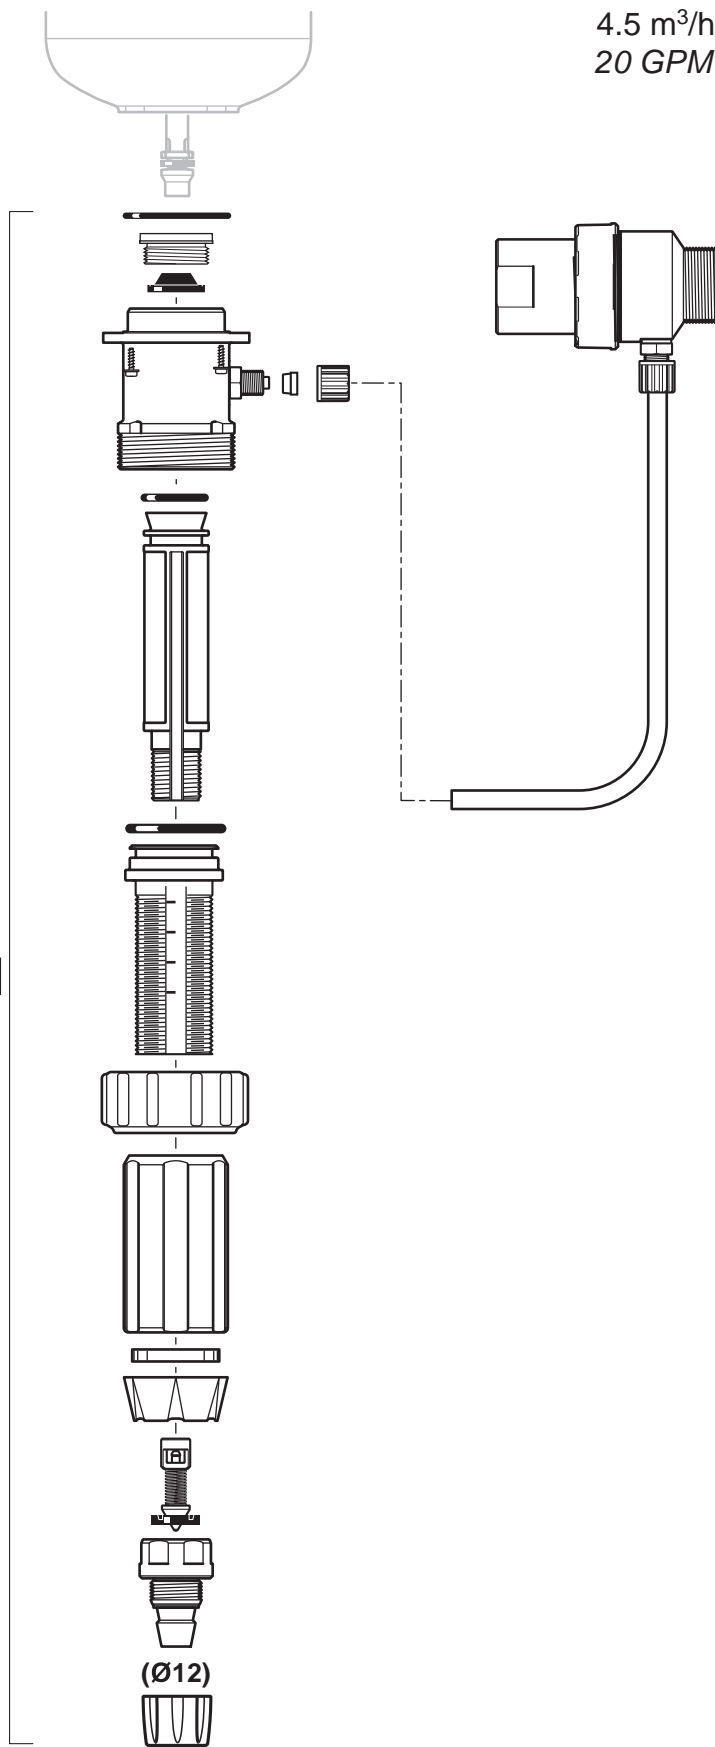

D45RE1.5-IE

N° SERIE

(N° 07120308 →)

4.5 m³/h - 0.2 - 1.5%

20 GPM - 1:500 - 1:67

0.5 - 5 bar

7 - 70 psi

D45RE1.5-IE

N° SERIE

(N° 07120308 ⇨)

4.5 m³/h - 0.2 - 1.5%

20 GPM - 1:500 - 1:67

0.5 - 5 bar

7 - 70 psi

PJ141-1

D45RE1.5-IE
N° SERIE
(N° 07120308 →)

4.5 m³/h - 0.2 - 1.5%
20 GPM - 1:500 - 1:67
0.5 - 5 bar
7 - 70 psi

CD103

D45RE1.5-IE

N° SERIE

(N° 07120308 →)

4.5 m³/h - 0.2 - 1.5%

20 GPM - 1:500 - 1:67

0.5 - 5 bar