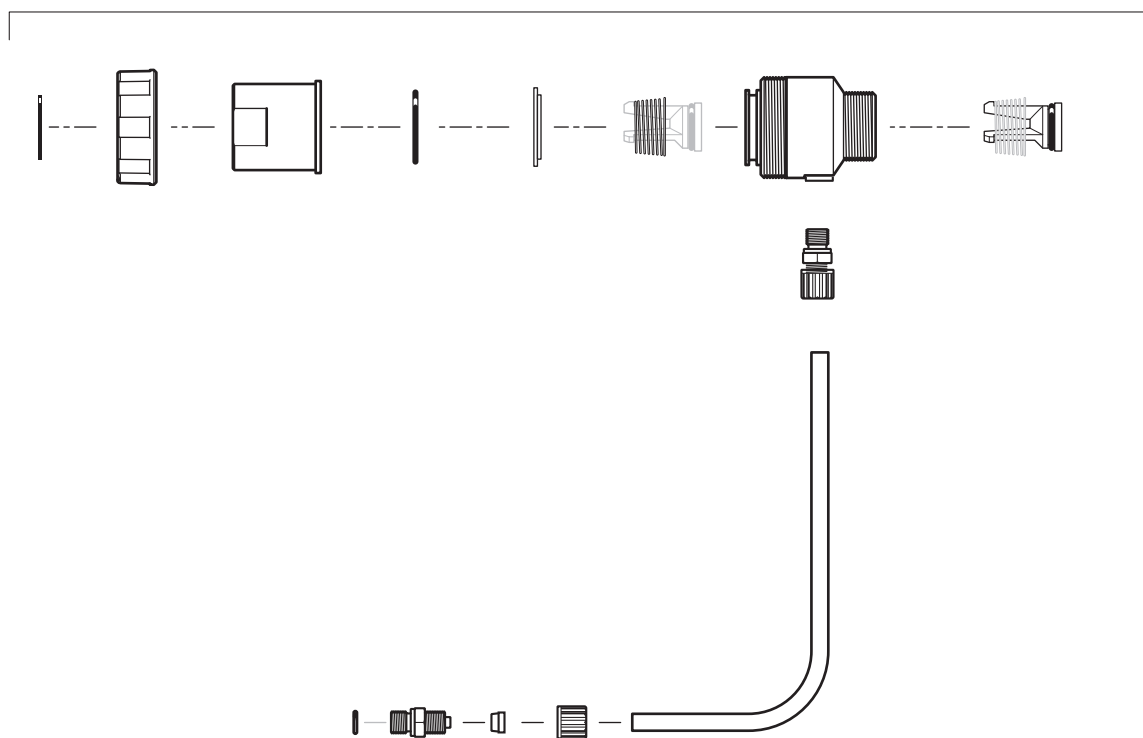

D45RE1.5-IE

N° SERIE

(N° 07120308 ⇨)

4.5 m³/h - 0.2 - 1.5%

20 GPM - 1:500 - 1:67

0.5 - 5 bar

7 - 70 psi

PJ141-1