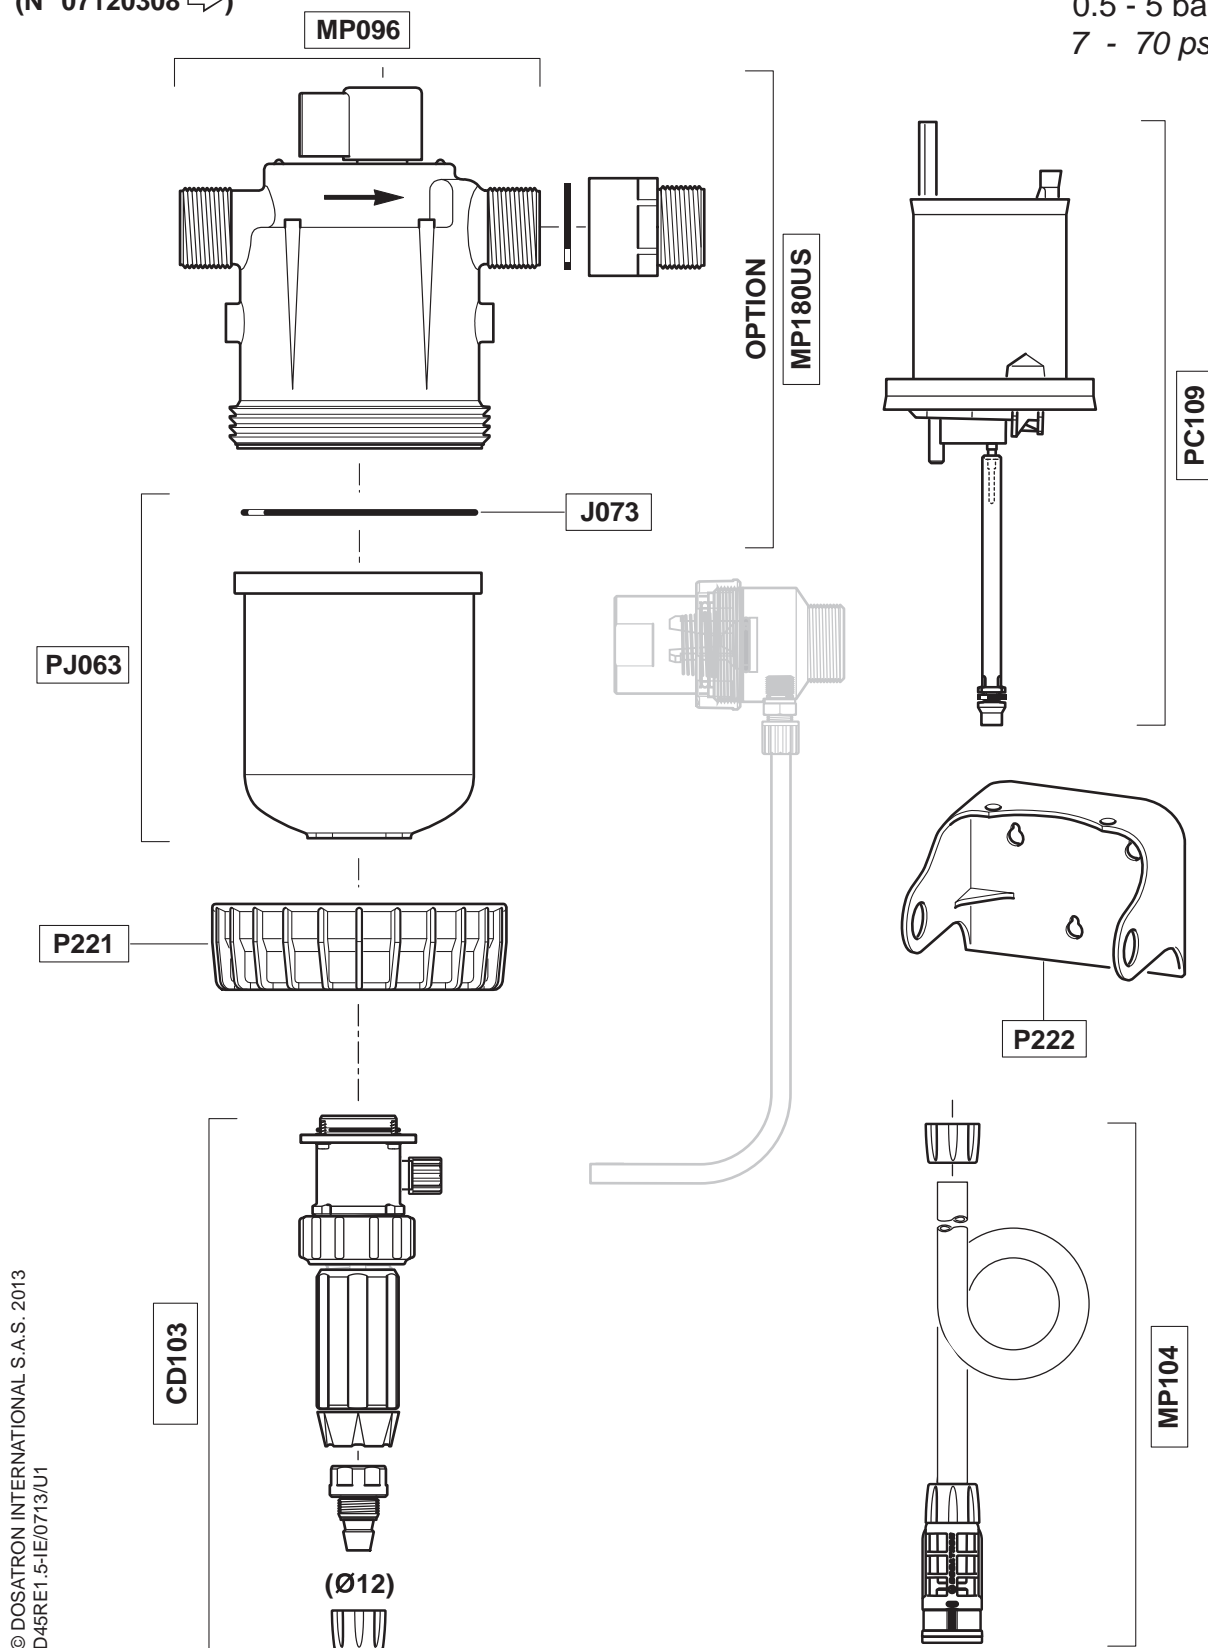

D45RE1.5-IE

N° SERIE

(N° 07120308 →)

4.5 m³/h - 0.2 - 1.5%

20 GPM - 1:500 - 1:67

0.5 - 5 bar

7 - 70 psi

D45RE1.5-IE

N° SERIE

(N° 07120308 ⇨)

4.5 m³/h - 0.2 - 1.5%

20 GPM - 1:500 - 1:67

0.5 - 5 bar

7 - 70 psi

PJ141-1

D45RE1.5-IE
N° SERIE
(N° 07120308 →)

4.5 m³/h - 0.2 - 1.5%
20 GPM - 1:500 - 1:67
0.5 - 5 bar
7 - 70 psi

CD103

D45RE1.5-IE

N° SERIE

(N° 07120308 →)

4.5 m³/h - 0.2 - 1.5%

20 GPM - 1:500 - 1:67

0.5 - 5 bar